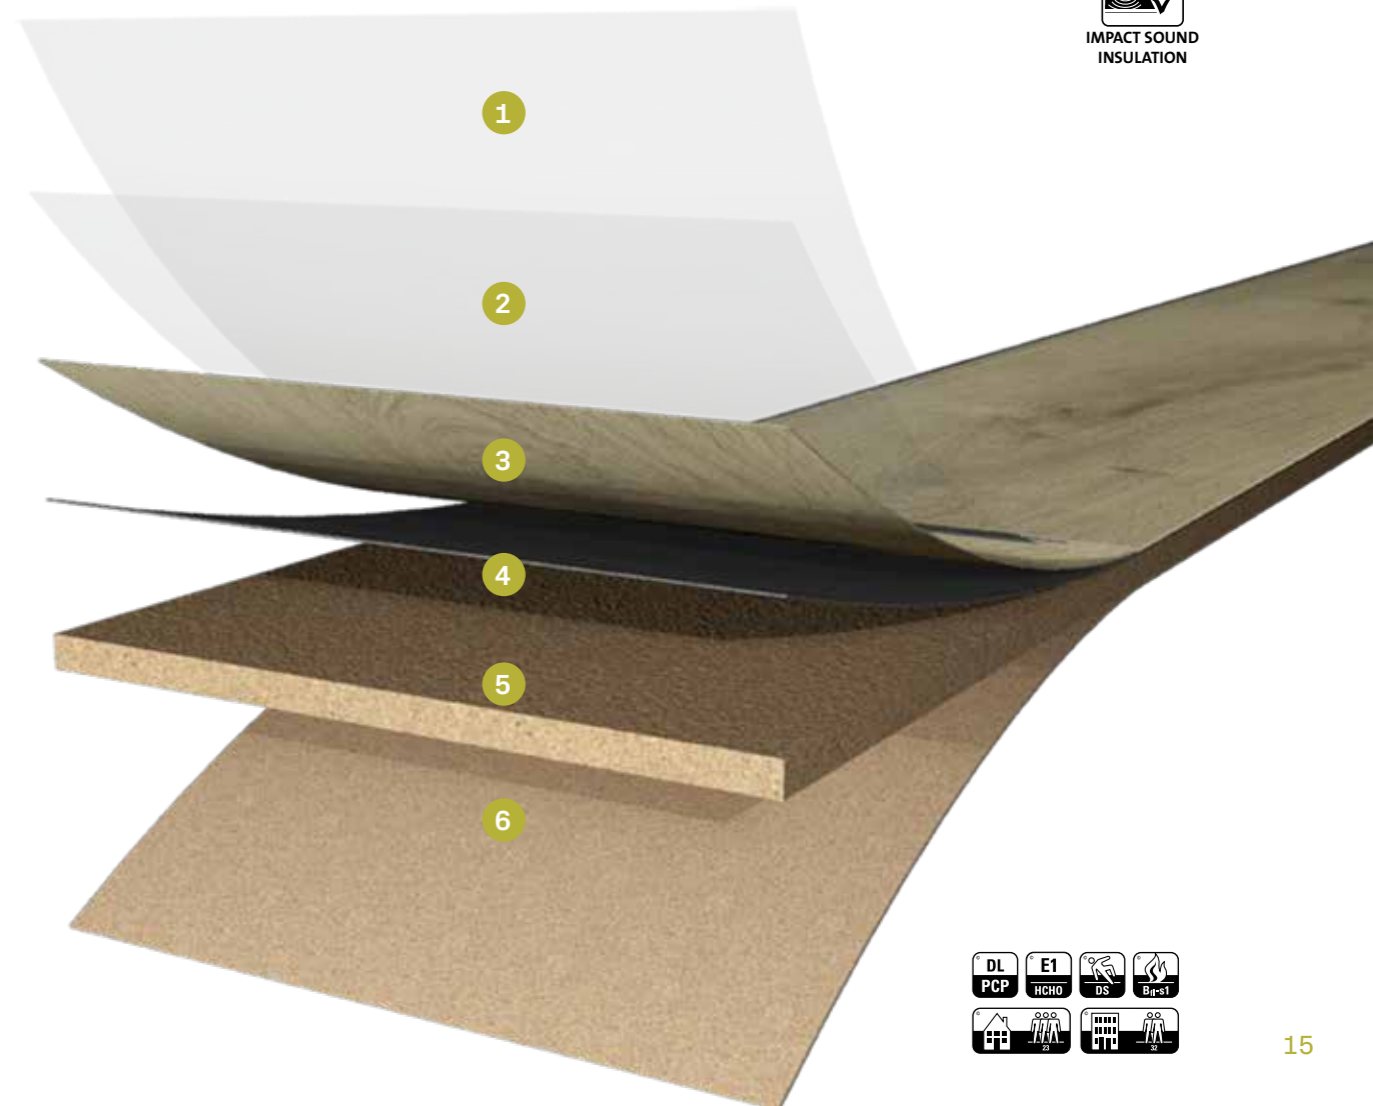

COMFORT

De comfortabele

1. 1 Transparente, slijtvaste PU-coating
   - 2 Transparente toplaag met structuur
   - 3 Bedrukte decor laag
   - 4 LVT midden laag
   - 5 HDF-dragerplaat
   - 6 Kurk geluidsisolatie
2. Toplaag van 0,55 mm