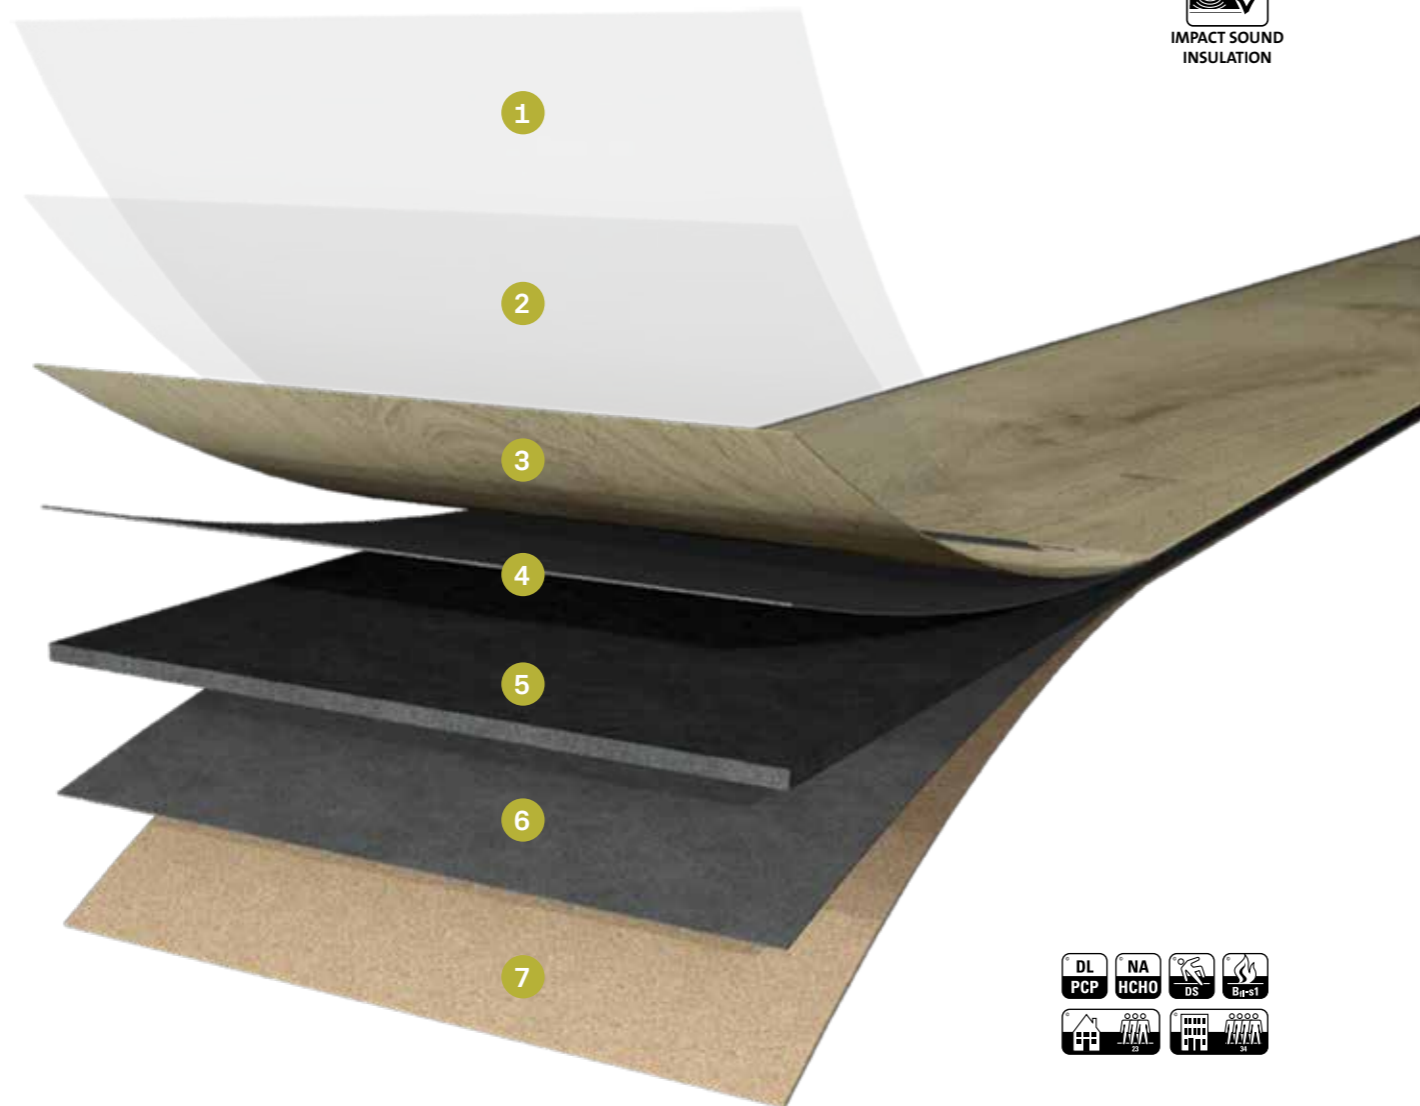

PRO

De professional

- 1 Transparente, slijtvaste PU-coating
 - 2 Transparente toplaag met structuur
 - 3 Bedrukte decor laag
 - 4 Dubbele vinyl-dragerlaag
- Toplaag van 0,55 mm

PERFORM

De performer

- 1 Transparente, slijtvaste PU-coating
 - 2 Transparente toplaag met structuur
 - 3 Bedrukte decor laag
 - 4 LVT midden laag
 - 5 Rigid-dragerplaat
 - 6 Stabiliserend laag van vinyl
 - 7 Kurk geluidsisolatie
- Toplaag van 0,55 mm