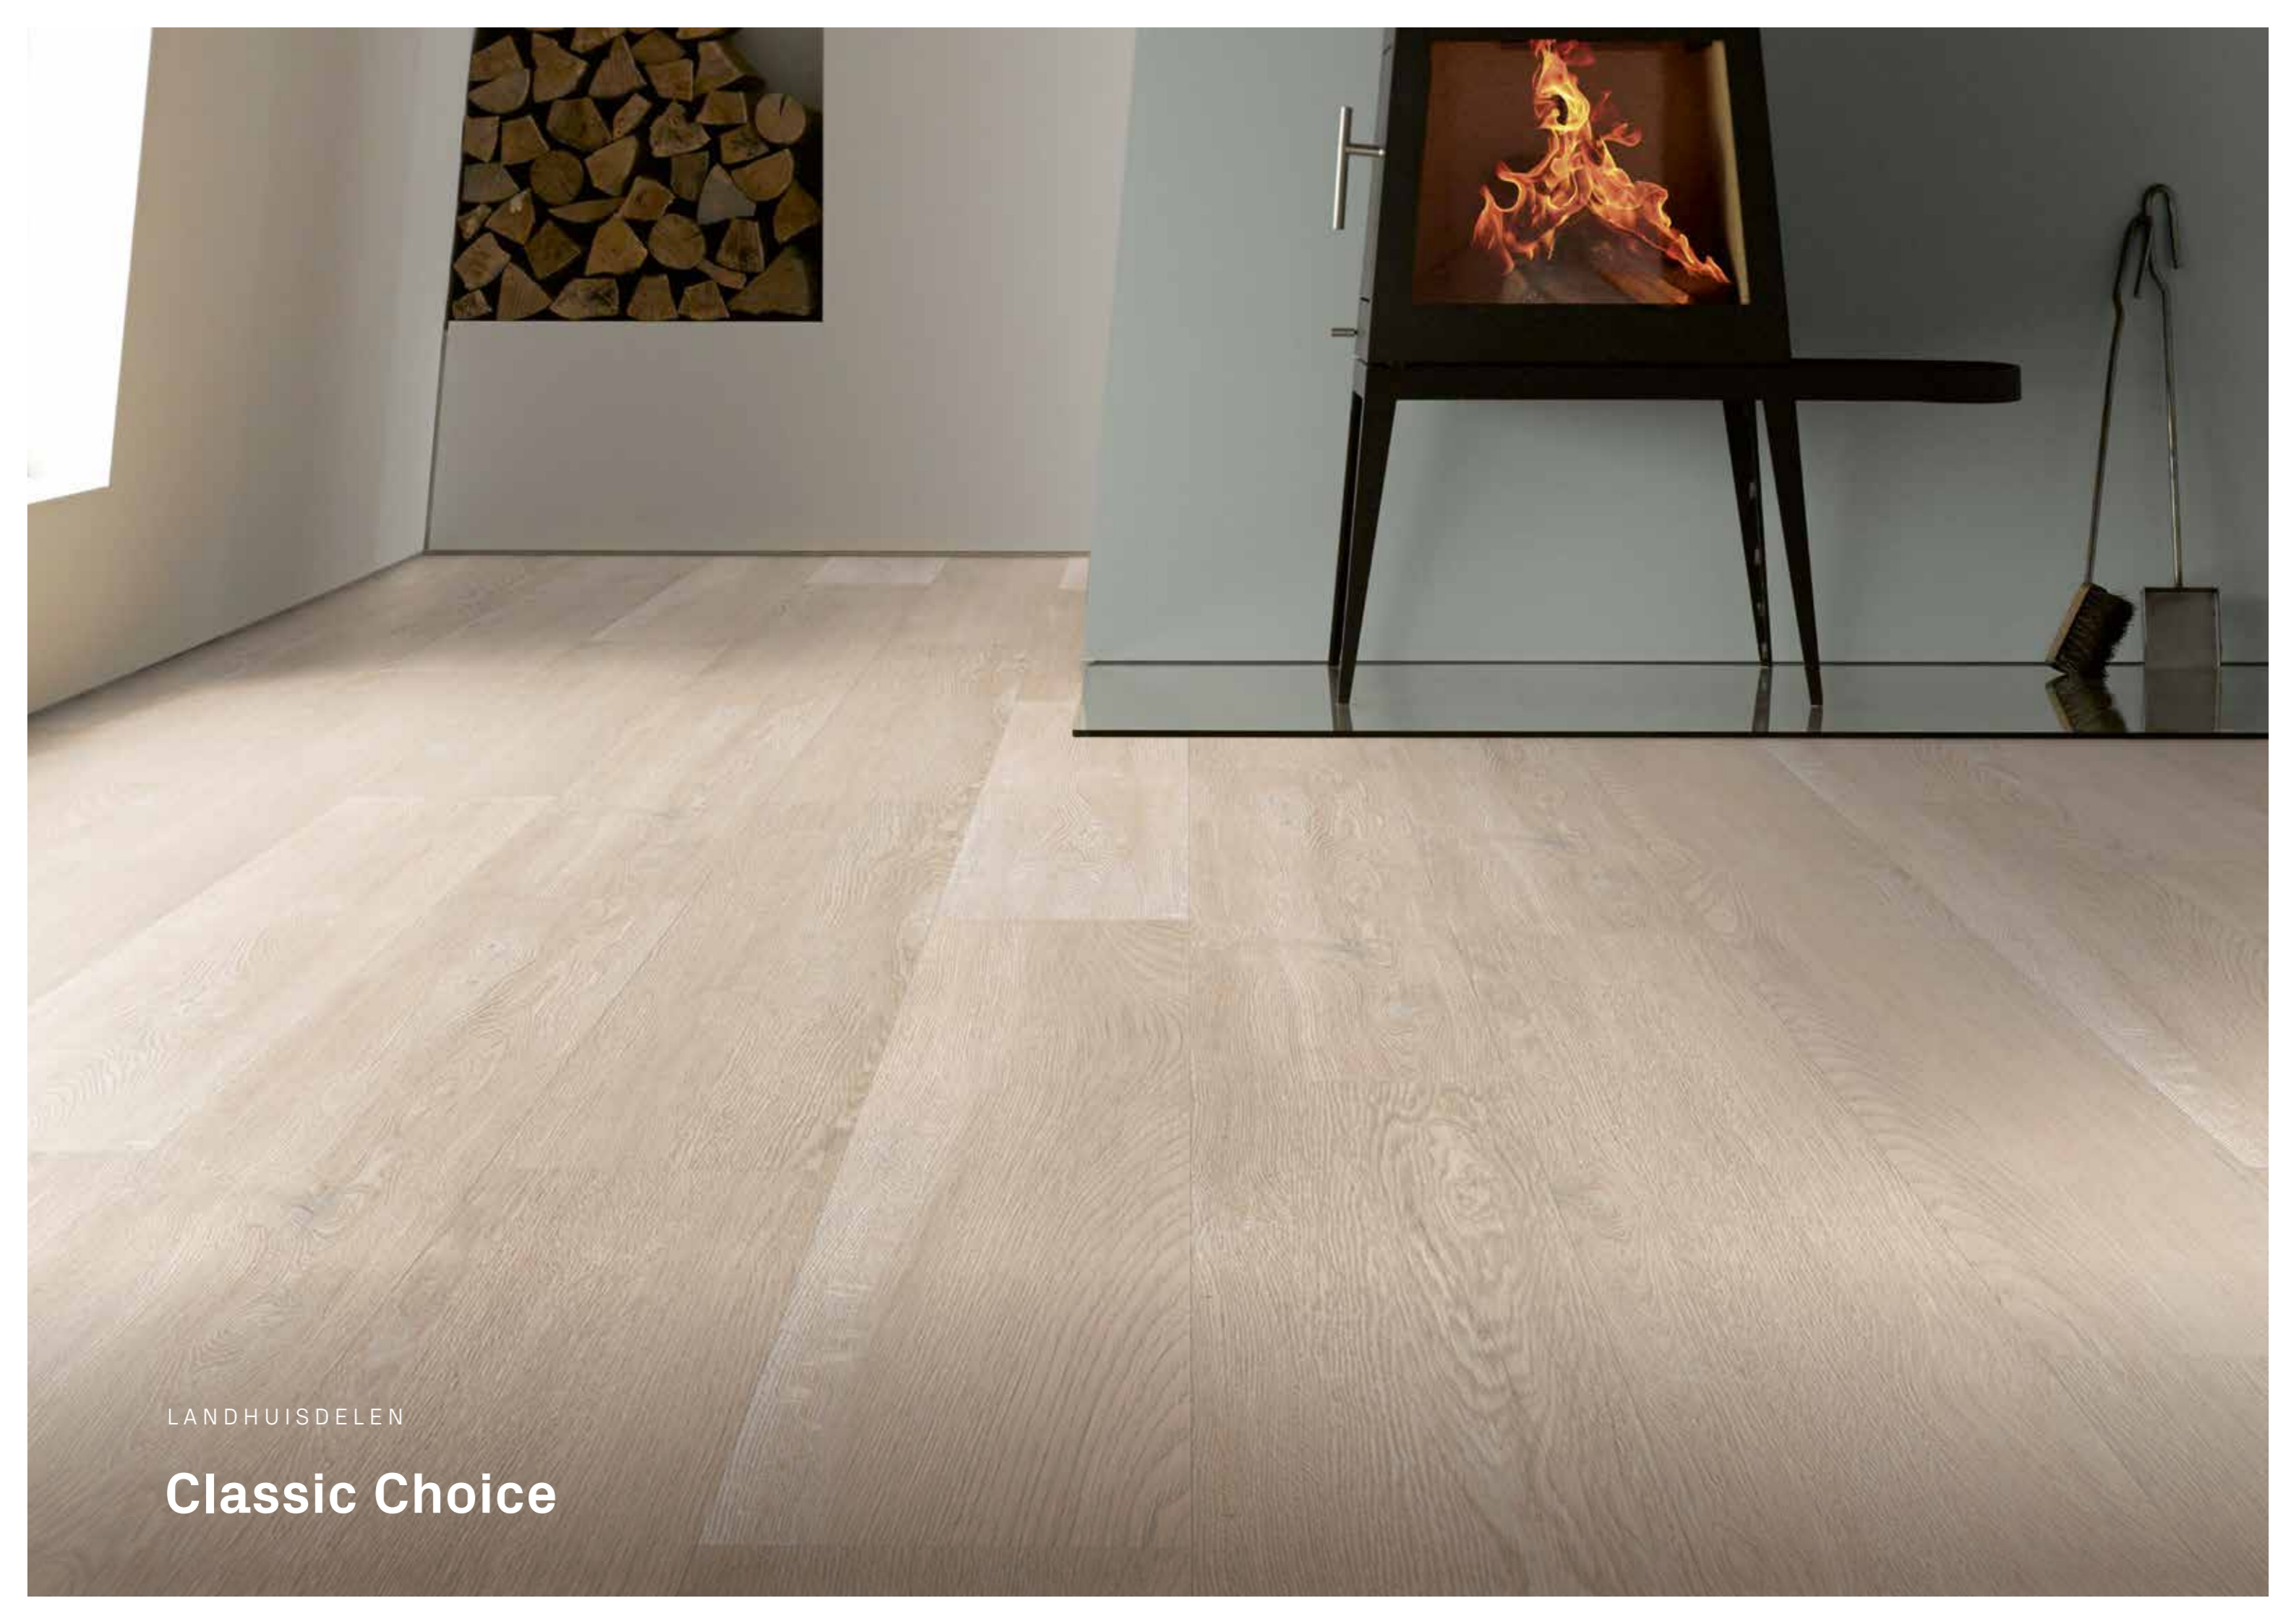

LANDHUISDELEN

Classic Choice