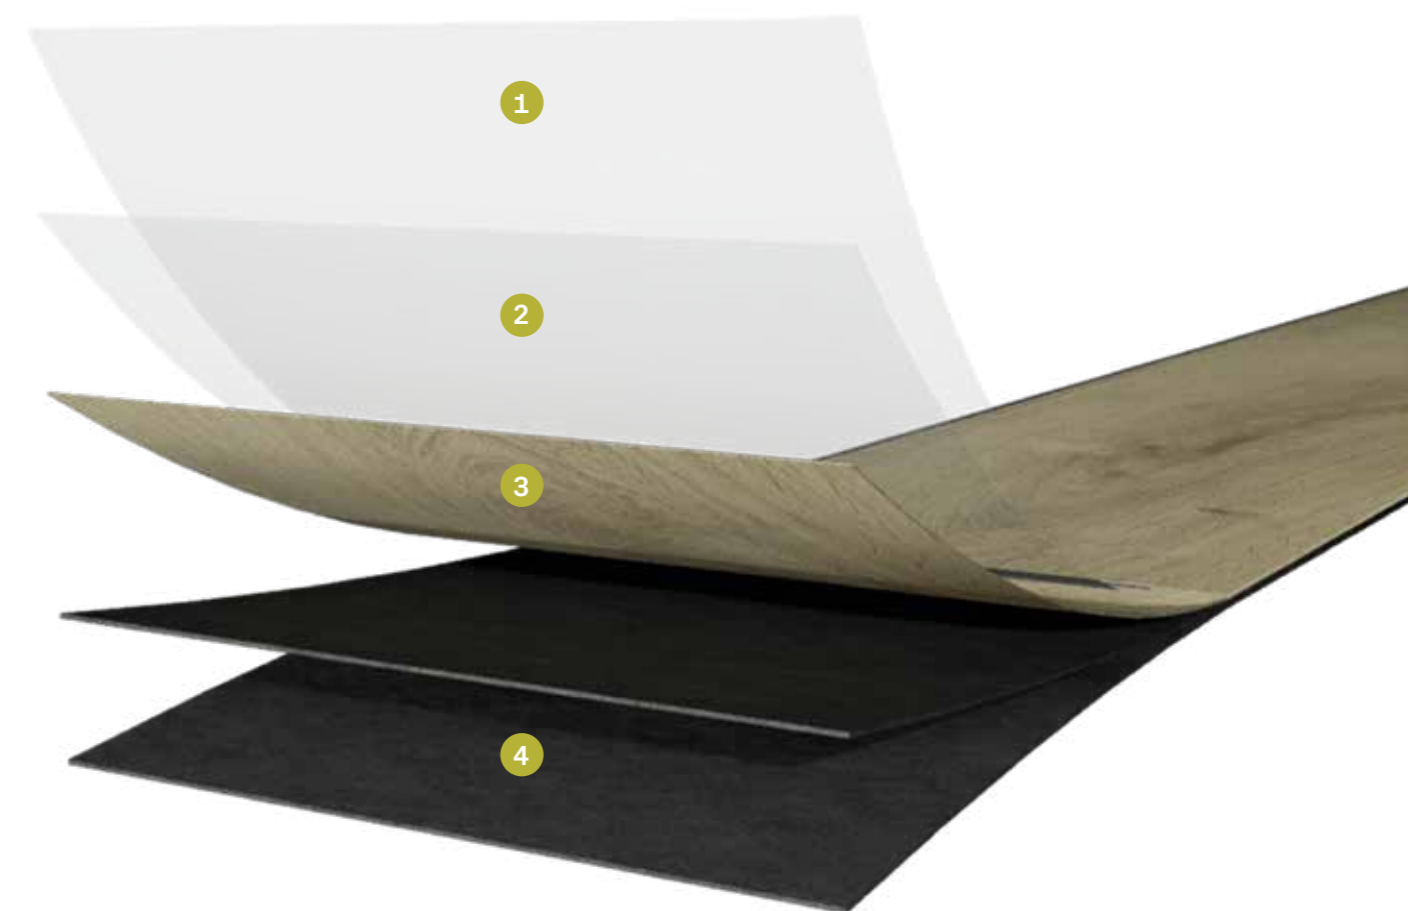

HET 3-IN-1-SYSTEEM

Eén design, drie slimme mogelijkheden

Uw Sōya-design vinylvloer is in bijna 50 verschillende designs verkrijgbaar. En dat in de meest verschillende hout decors, kleurstellingen en formaten. Uw vloer voor uw verbeelding en uw hele eigen huis.

Ook technisch zit u bij ons goed. U kunt het door u gewenste design in drie verschillende uitvoeringen krijgen. Daarmee hebt u de best oplossing voor elke ruimtesituatie en toestand van de ondergrond. Gewoon mooi en gewoon slim.

PRO

De professional

1. 1 Transparente, slijtvaste PU-coating
   - 2 Transparente toplaag met structuur
   - 3 Bedrukte decor laag
   - 4 Dubbele vinyl-dragerlaag
2. Toplaag van 0,55 mm