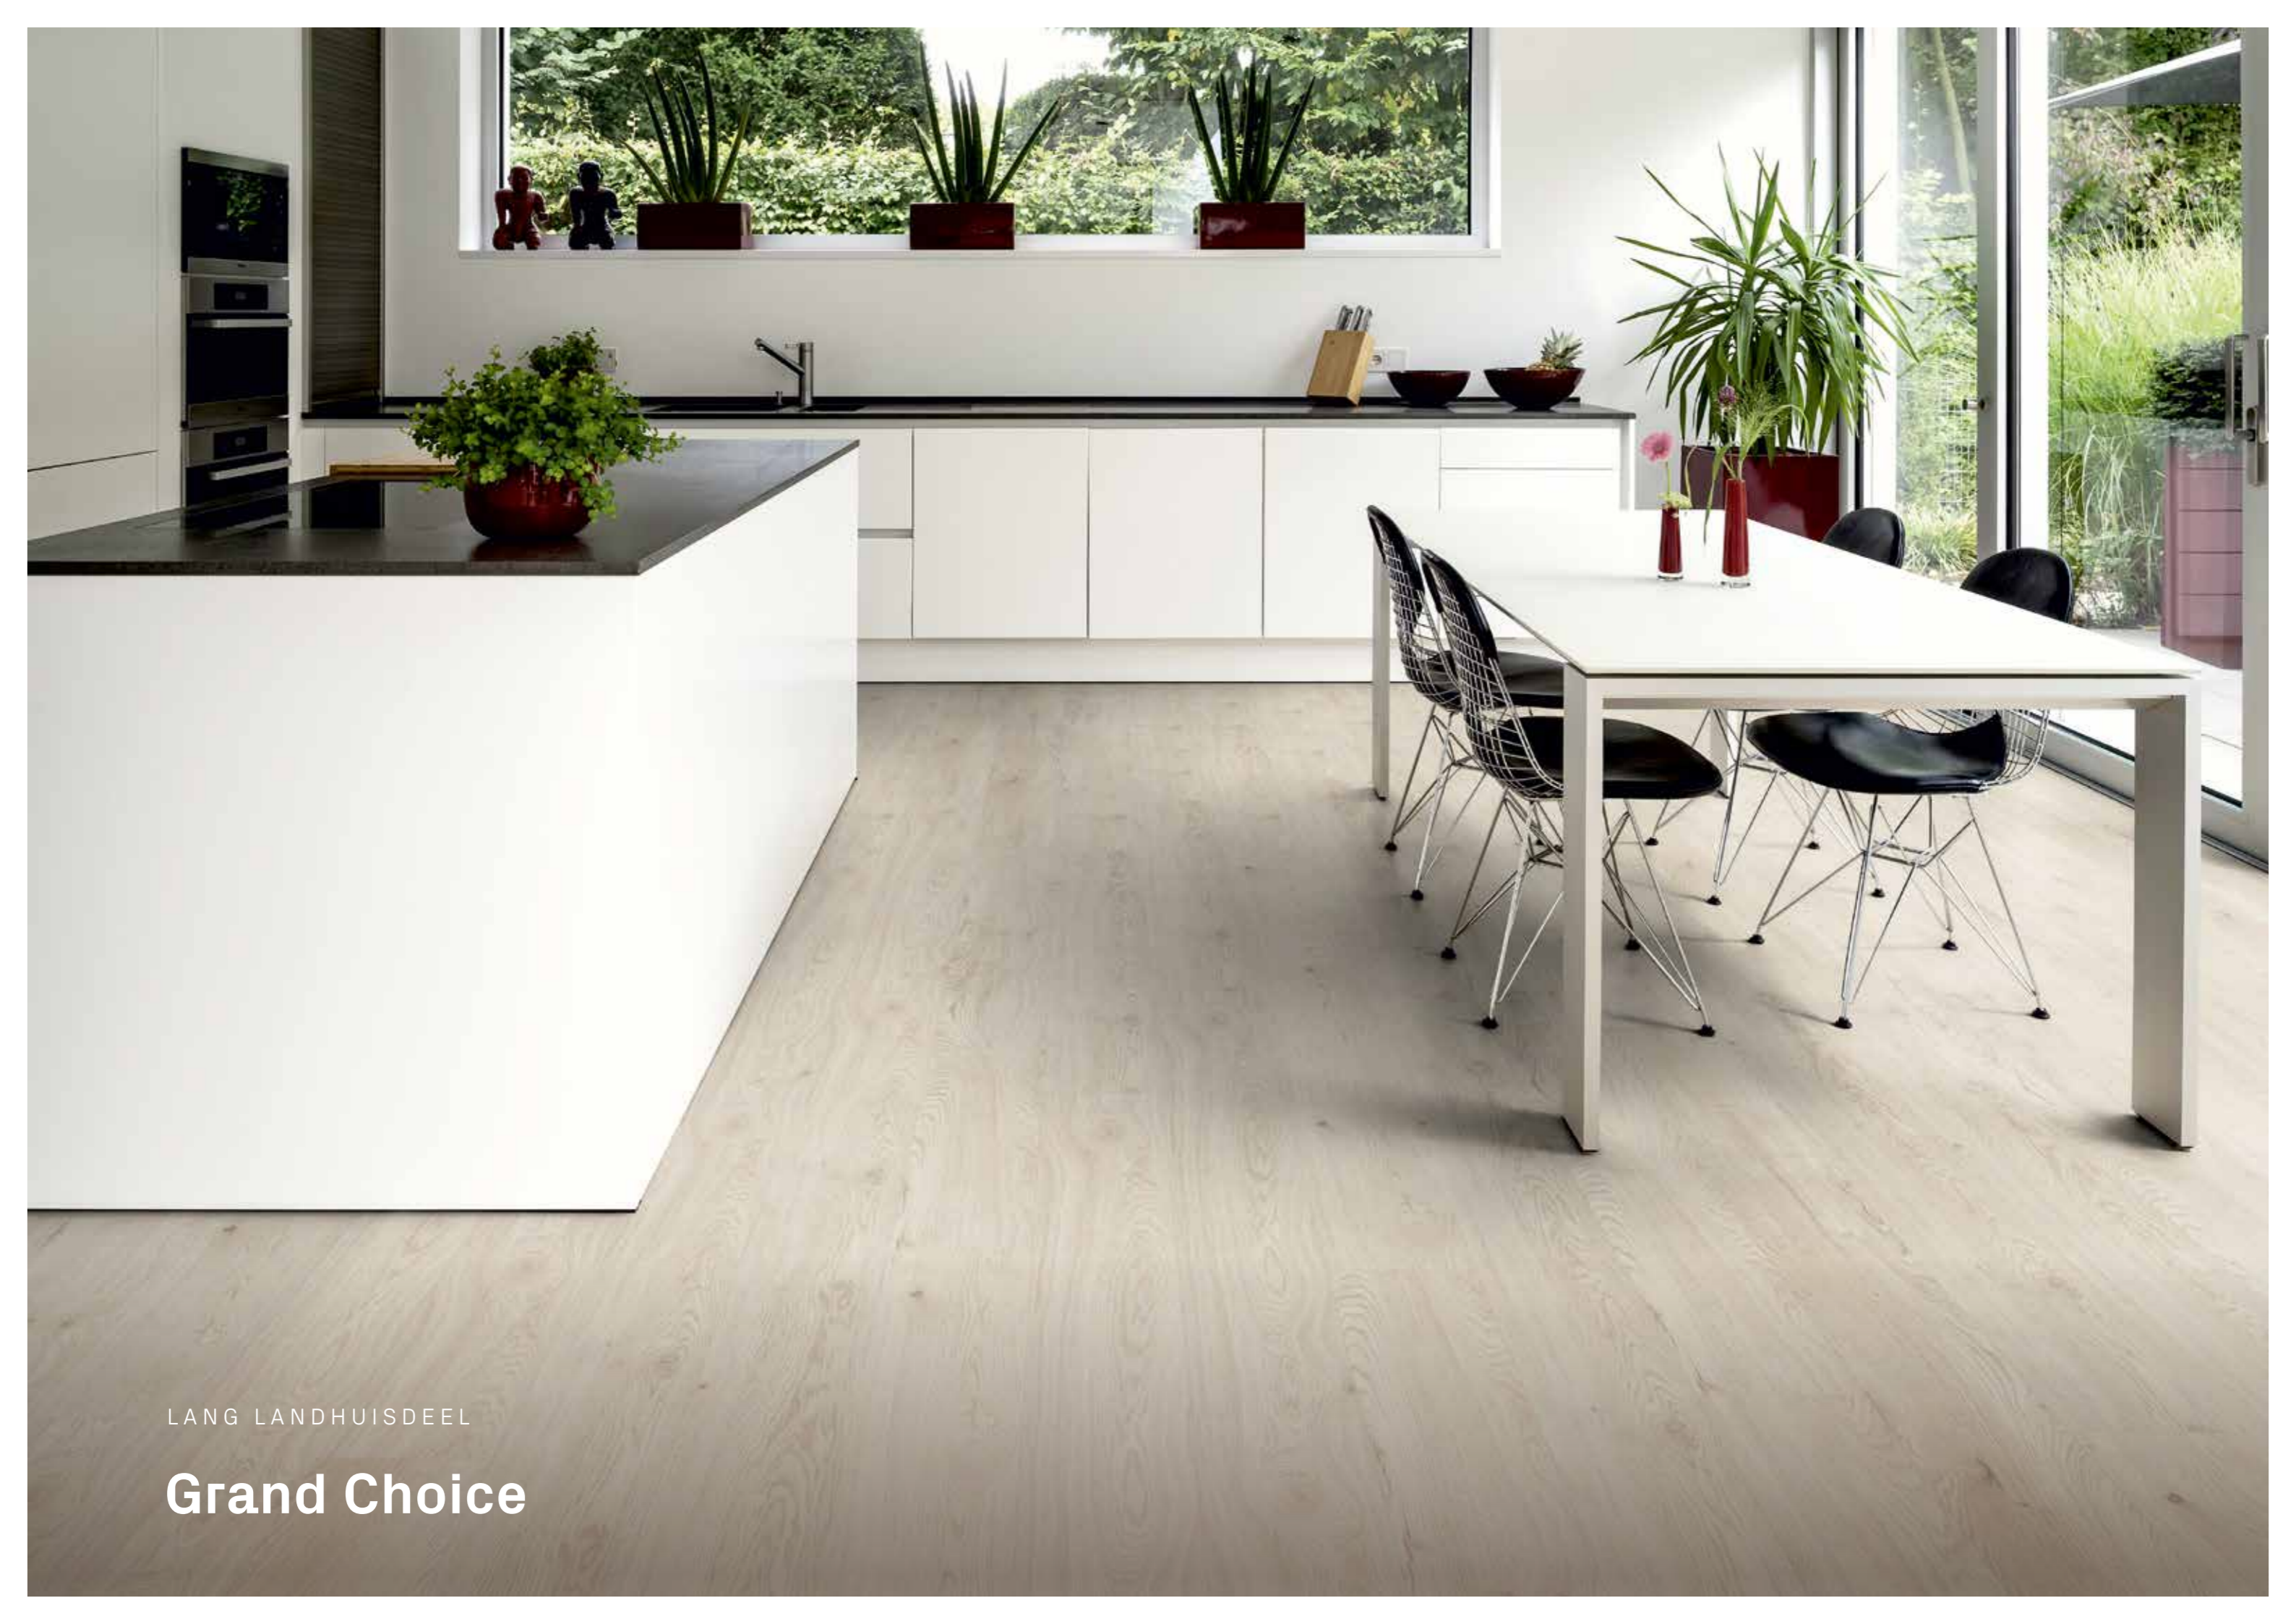

C07 Eiken Oslo* Landhuisdeel

Pro	1101210602	1219.2	x 228.6	x 2.5 mm
Perform	1101240202	1212.9	x 222.3	x 6 mm
Comfort	1101200703	1209	x 221	x 9.1 mm

C07a Eiken Oslo* Kort landhuisdeel

Pro	1101210301	749.3	x 149.9	x 2.5 mm
Perform	1101240601	743	x 145	x 6 mm